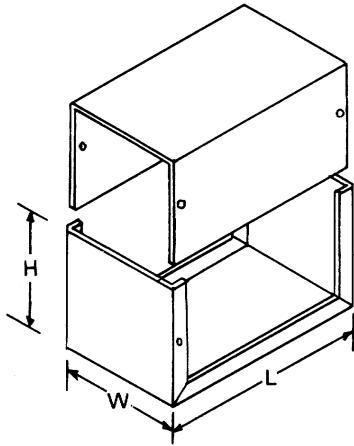

A	B	C	D	PART #
6.29	3.75	1.4	0.75	PS11276 BUD
6.29	3.75	1.42	0.75	PS11279 BUD

"CONVERTA BOXES"
 .050 aluminum Natural finish

H	W	D	PART #
2	8	4	CU482A BUD
2.5	9.5	5	CU592A BUD
3.5	6	10	EL-1063SL LMB

ENCLOSURES

SMALL SHEET ALUMINUM BOXES "miniboxes"				
L	W	H	PART # (painted)	PART # (natural)
2.75	2.125	1.625	CU2100B	CU3000A
3.25	2.125	1.625	CU2101B	CU3001A
4	2.125	1.625	CU2102B	CU3002A
4	2.25	2.25	CU2103B	CU3003A
5	2.2	2.2	1411K HAM	N/A
5	2.25	2.25	CU2104B	CU3004A
5	4	3	CU2105B	CU3005A
5.25	3	2.125	CU2106B	CU3006A
6	3	3	1411M HAM	N/A
6	5	4	CU2107B	CU3007A
7	5	3	CU2108B	CU3008A
8	6	3.5	CU2109B	CU3009A*
10	6	3.5	CU2110B	CU3010A*
12	7	4	CU2111B	CU3011A
17	5	4	CU2112B	CU3012A
10	2	1.625	CU2113B	CU3013A
12	2.5	2.25	CU2114B	CU3014A*