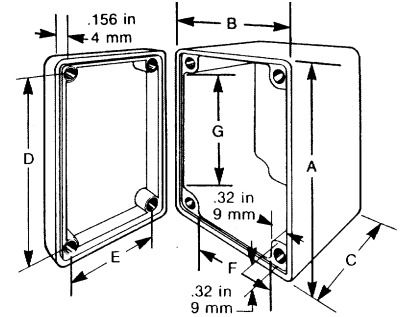

A	B	C	D	PART #
6.29	3.75	1.4	0.75	PS11276 BUD
6.29	3.75	1.42	0.75	PS11279 BUD

"CONVERTA BOXES"
 .050 aluminum Natural finish

H	W	D	PART #
2	8	4	CU482A BUD
2.5	9.5	5	CU592A BUD
3.5	6	10	EL-1063SL LMB

ENCLOSURES

SMALL SHEET ALUMINUM BOXES "miniboxes"				
L	W	H	PART # (painted)	PART # (natural)
2.75	2.125	1.625	CU2100B	CU3000A
3.25	2.125	1.625	CU2101B	CU3001A
4	2.125	1.625	CU2102B	CU3002A
4	2.25	2.25	CU2103B	CU3003A
5	2.2	2.2	1411K HAM	N/A
5	2.25	2.25	CU2104B	CU3004A
5	4	3	CU2105B	CU3005A
5.25	3	2.125	CU2106B	CU3006A
6	3	3	1411M HAM	N/A
6	5	4	CU2107B	CU3007A
7	5	3	CU2108B	CU3008A
8	6	3.5	CU2109B	CU3009A*
10	6	3.5	CU2110B	CU3010A*
12	7	4	CU2111B	CU3011A
17	5	4	CU2112B	CU3012A
10	2	1.625	CU2113B	CU3013A
12	2.5	2.25	CU2114B	CU3014A*